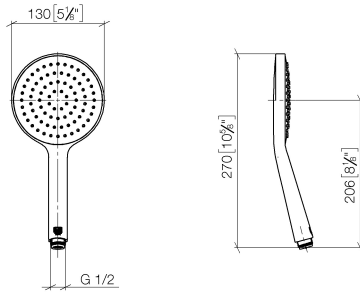

28 017 979

- COMPACT RAIN, Durchfluss max. 6,8 l/min (bei 3 Bar)
- mit Antikalk-System
- Brausekopf Ø 130 mm
- Anschluss 1/2"
- Dieses Produkt leistet einen Beitrag zur Erfüllung der Vorgaben von nachhaltigen Gebäudezertifizierungen, z.B. LEED®, BREEAM®, DGNB

Eigensicher gegen Rückfließen.

Passt zu: IMO, LULU, MADISON, MEM, TARA, CL.1, LISSÉ, VAIA, META, CYO

	Chrom	28 017 979-00 0010
	Chrom	28 017 979-00
	Platin gebürstet	28 017 979-06 0010
	Platin gebürstet	28 017 979-06
	Platin	28 017 979-08
	Platin	28 017 979-08 0010
	Dark Chrome	28 017 979-19
	Dark Chrome	28 017 979-19 0010
	Light Gold	28 017 979-26 0010
	Light Gold	28 017 979-26
	Light Gold gebürstet	28 017 979-27 0010
	Light Gold gebürstet	28 017 979-27
	Messing gebürstet (23kt Gold)	28 017 979-28
	Messing gebürstet (23kt Gold)	28 017 979-28 0010
	Schwarz matt	28 017 979-33
	Schwarz matt	28 017 979-33 0010
	Bronze gebürstet	28 017 979-42 0010
	Bronze gebürstet	28 017 979-42
	Champagne gebürstet (22kt Gold)	28 017 979-46 0010
	Champagne gebürstet (22kt Gold)	28 017 979-46
	Champagne (22kt Gold)	28 017 979-47
	Champagne (22kt Gold)	28 017 979-47 0010
	Chrom gebürstet	28 017 979-93
	Chrom gebürstet	28 017 979-93 0010
	Dark Platinum gebürstet	28 017 979-99 0010
	Dark Platinum gebürstet	28 017 979-99

Handbrause FlowReduce - Chrom

IMO

28 017 979

28 017 979

mm [inches]

Durchflussdiagramm

Zertifikate

DVGW_DW-
6517DN0129.