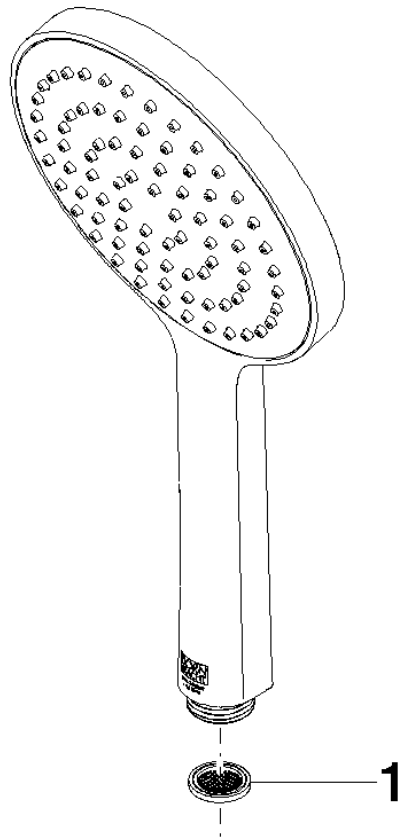

28 017 979

- COMPACT RAIN, Durchfluss max. 6,8 l/min (bei 3 Bar)
- mit Antikalk-System
- Brausekopf Ø 130 mm
- Anschluss 1/2"
- Dieses Produkt leistet einen Beitrag zur Erfüllung der Vorgaben von nachhaltigen Gebäudezertifizierungen, z.B. LEED®, BREEAM®, DGNB

Eigensicher gegen Rückfließen.

Passt zu: IMO, LULU, MADISON, MEM, TARA, CL.1, LISSÉ, VAIA, META, CYO

	Chrom	28 017 979-00 0010
	Chrom	28 017 979-00
	Platin gebürstet	28 017 979-06 0010
	Platin gebürstet	28 017 979-06
	Platin	28 017 979-08
	Platin	28 017 979-08 0010
	Dark Chrome	28 017 979-19
	Dark Chrome	28 017 979-19 0010
	Light Gold	28 017 979-26 0010
	Light Gold	28 017 979-26
	Light Gold gebürstet	28 017 979-27 0010
	Light Gold gebürstet	28 017 979-27
	Messing gebürstet (23kt Gold)	28 017 979-28
	Messing gebürstet (23kt Gold)	28 017 979-28 0010
	Schwarz matt	28 017 979-33
	Schwarz matt	28 017 979-33 0010
	Bronze gebürstet	28 017 979-42 0010
	Bronze gebürstet	28 017 979-42
	Champagne gebürstet (22kt Gold)	28 017 979-46 0010
	Champagne gebürstet (22kt Gold)	28 017 979-46
	Champagne (22kt Gold)	28 017 979-47
	Champagne (22kt Gold)	28 017 979-47 0010
	Chrom gebürstet	28 017 979-93
	Chrom gebürstet	28 017 979-93 0010
	Dark Platinum gebürstet	28 017 979-99 0010
	Dark Platinum gebürstet	28 017 979-99

Handbrause FlowReduce - Chrom

IMO

28 017 979

28 017 979

mm [inches]

Durchflussdiagramm

Zertifikate

DVGW_DW-
6517DN0129.

LGA_29983.

IAPMO_4976 (4).

28 017 979

Ersatzteile für die
anderen
Oberflächenvarianten
finden Sie hier:
Chrom

Ersatzteilstückliste

Nr.	Artikelnummer	Benennung	Verbaumenge	Lieferzeit
1	09 23 01 039 90	Sieb	1	2